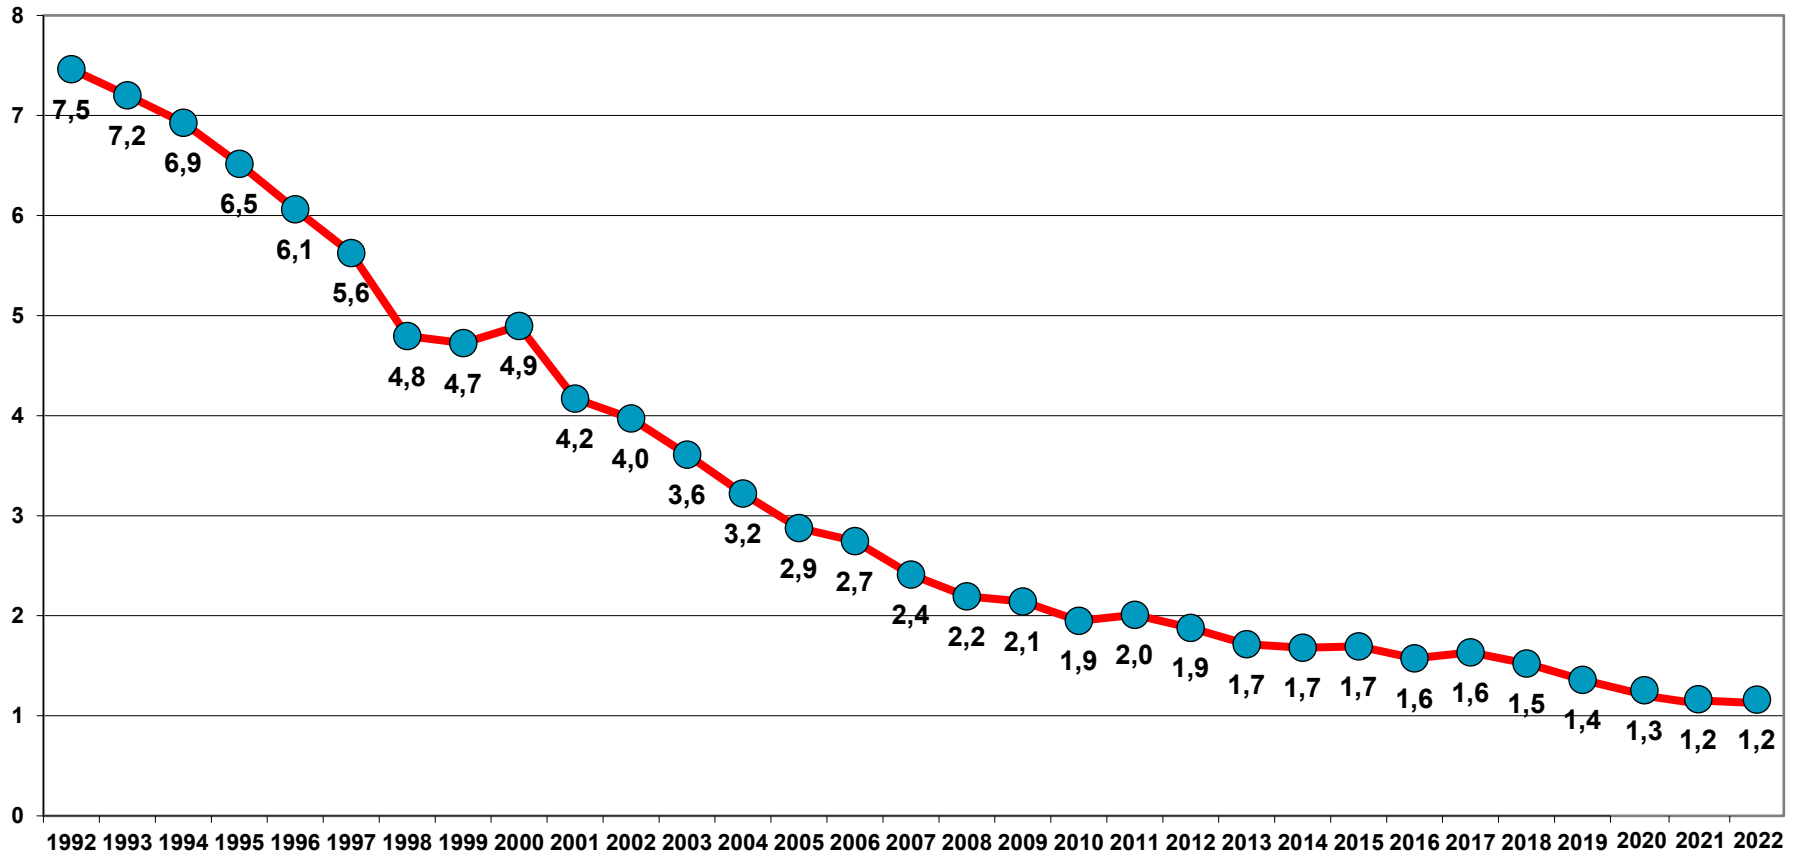

In Deutschland Getötete bei Lkw-Unfällen je 1 Milliarde Tonnenkilometer

Quellen: StBA, Wiesbaden; DIW, Berlin; ITP-Ralf Ratzenberger, München und BGL-Berechnungen

aktualisiert: April 2024