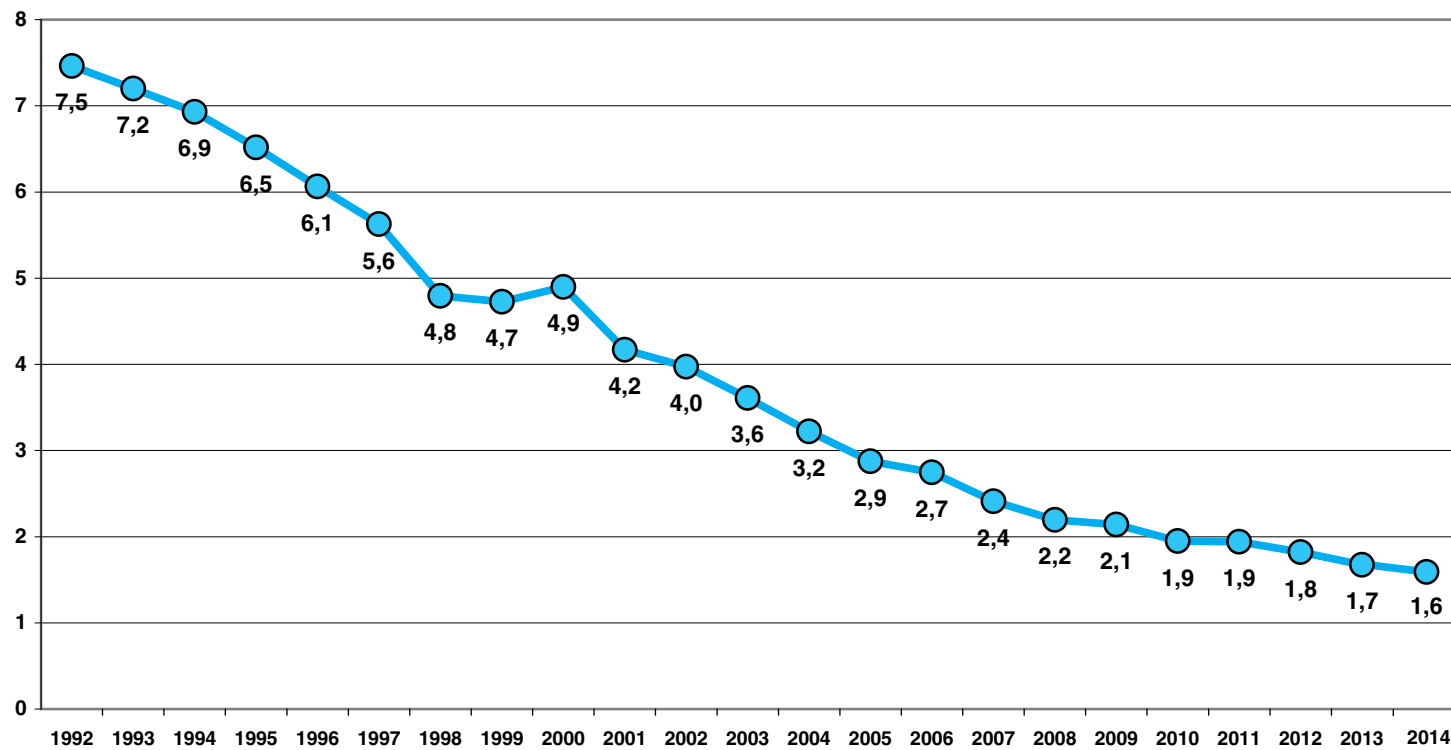

Getötete bei Lkw-Unfällen auf deutschen Straßen je 1 Milliarde Tonnenkilometer

Quellen: Statistisches Bundesamt, Wiesbaden; DIW, Berlin; ITP + Ralf Ratzenberger, München und Berechnungen des BGL