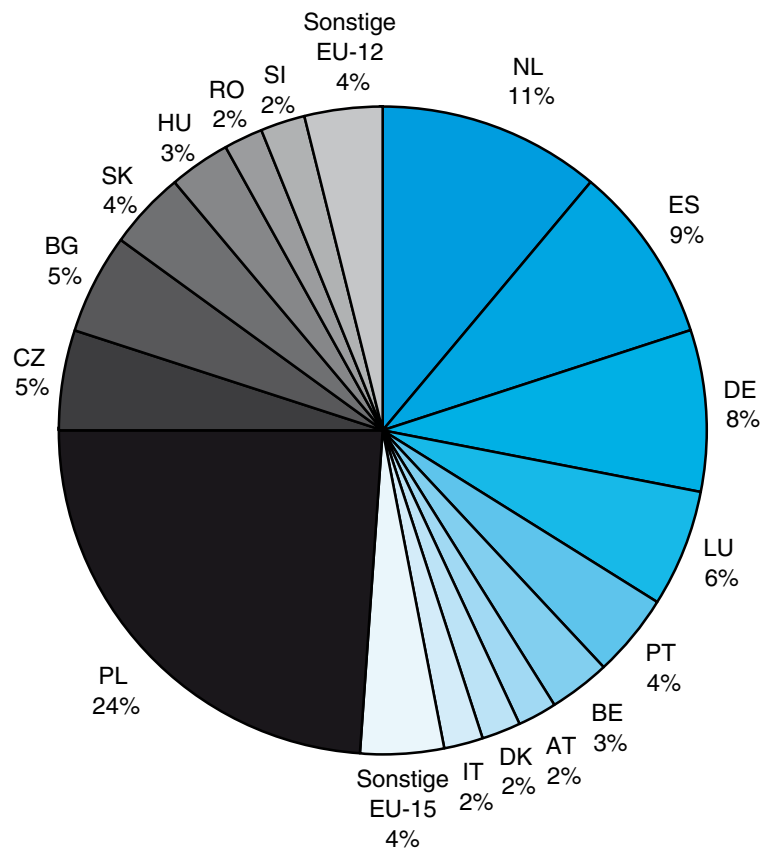

## Kabotage in der EU im Jahr 2012

(links nach dem Herkunftsland des Lkw - rechts nach dem Staat, in dem die Kabotage durchgeführt wurde)

Quelle: Europäische Kommission, Brüssel