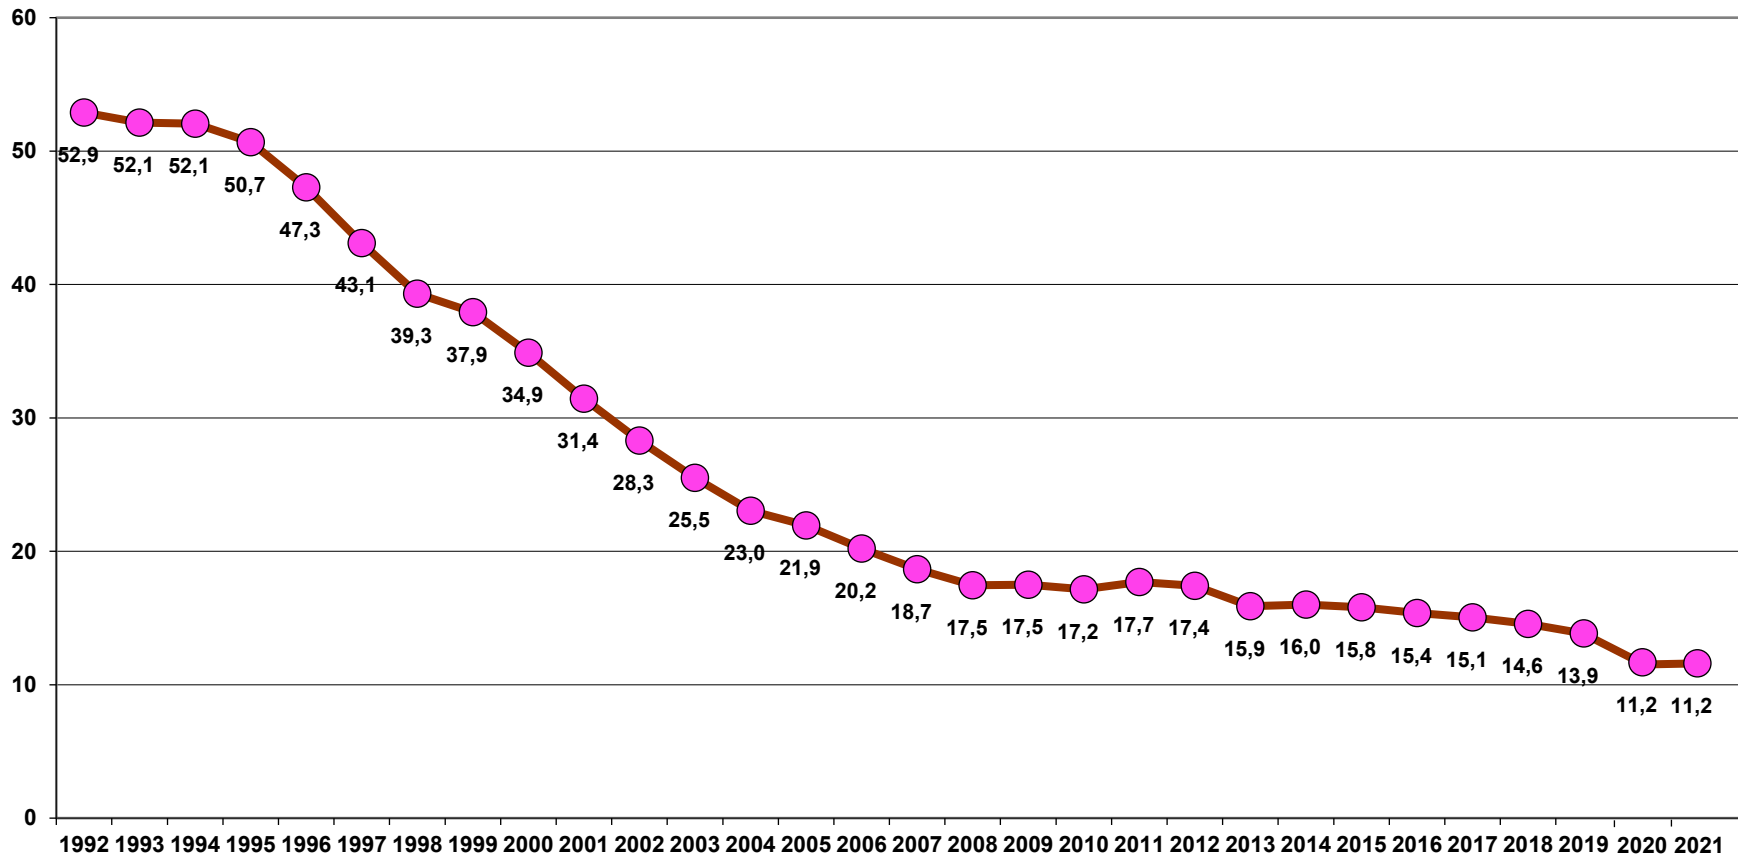

In Deutschland Schwerverletzte bei Lkw-Unfällen je 1 Milliarde Tonnenkilometer

Quellen: Statistisches Bundesamt, Wiesbaden; DIW, Berlin; ITP-Ralf Ratzenberger, München und Berechnungen des BGL

aktualisiert: Juli 2022