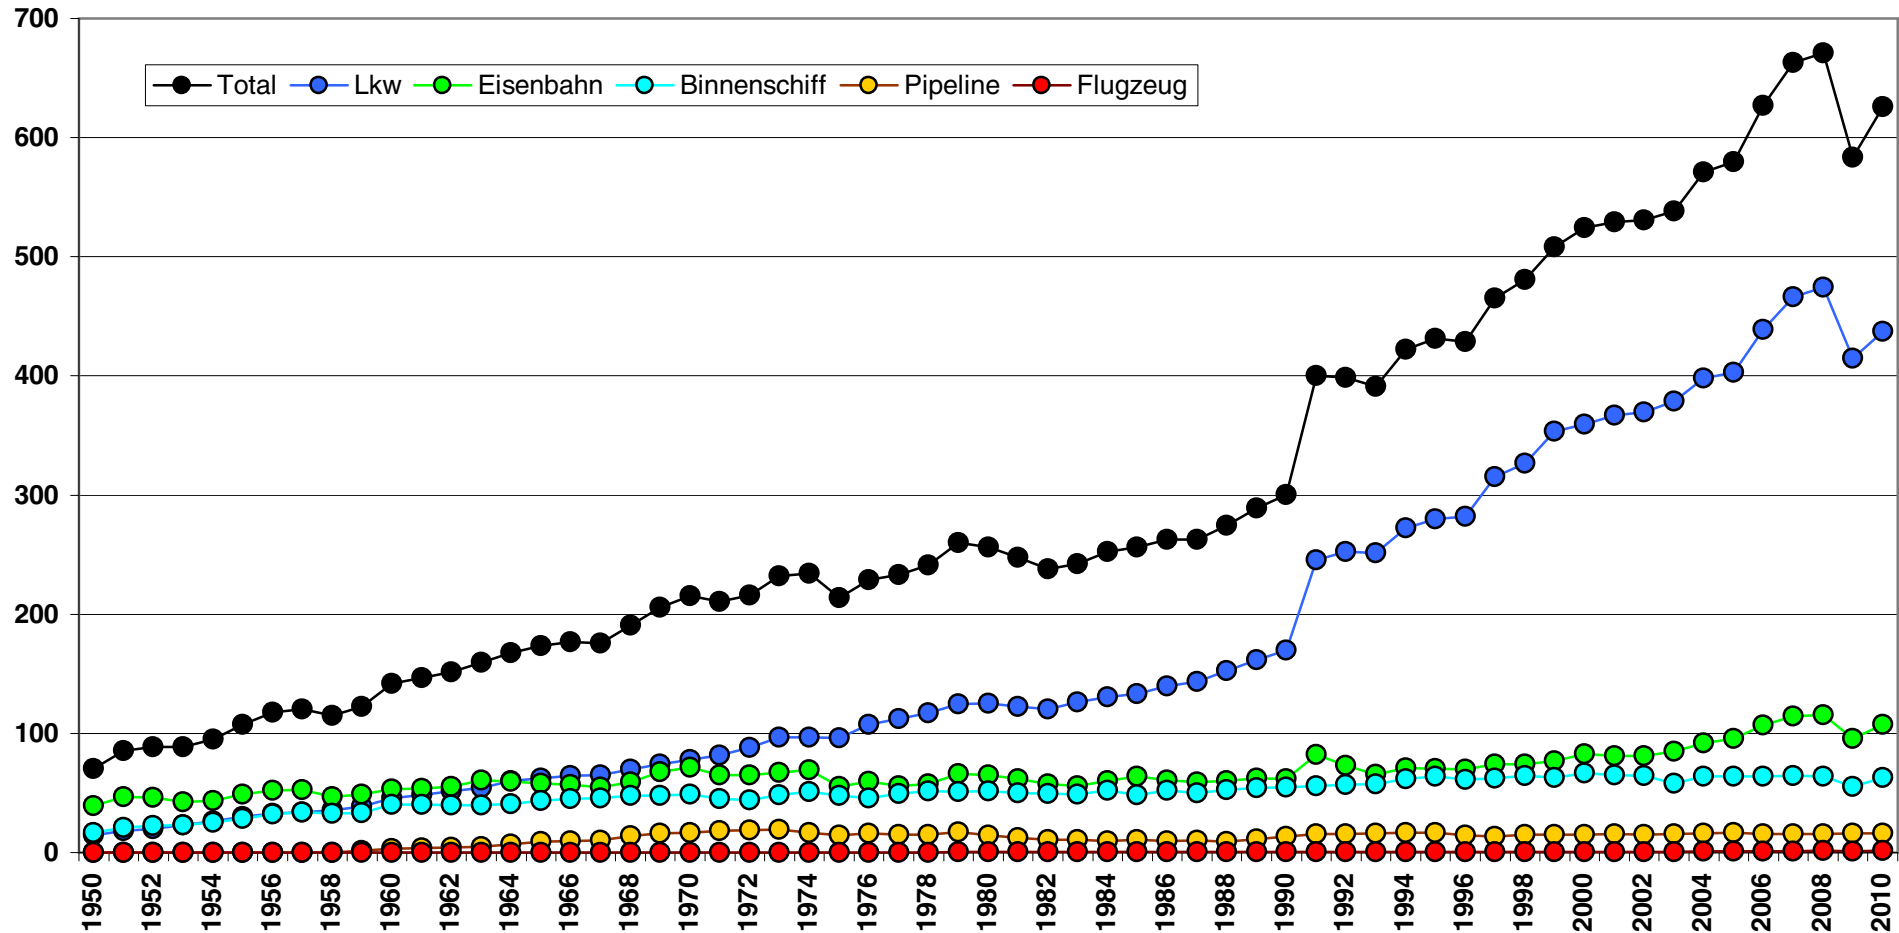

Transportleistung der Verkehrsträger im Bundesgebiet 1950 - 2010

Milliarden Tonnenkilometer

Quellen: DIW, Berlin; Intraplan, München; Statistisches Bundesamt, Wiesbaden und Berechnungen des BGL

Stand: September 2011