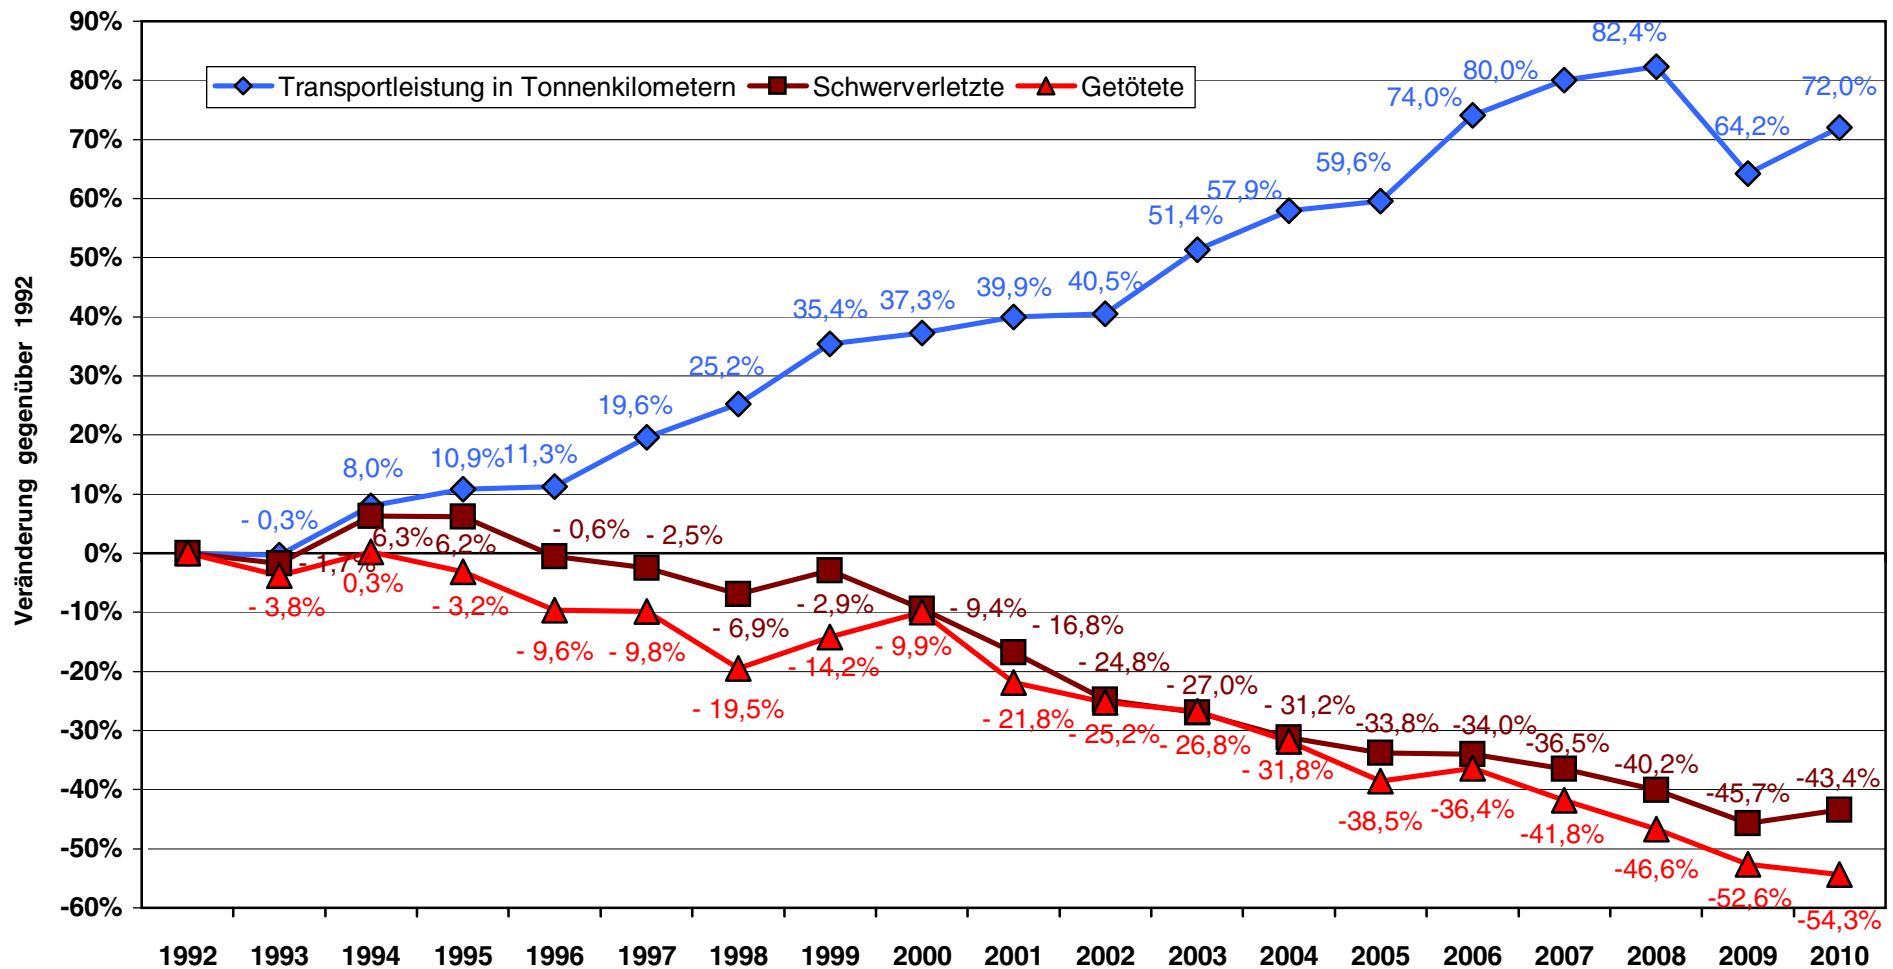

In Deutschland bei Lkw-Unfällen Getötete und Schwerverletzte im Vergleich zur Lkw-Transportleistung 1992-2010

Quellen: Statistisches Bundesamt, Wiesbaden; DIW, Berlin; Intraplan, München und Berechnungen des BGL

Stand: September 2011