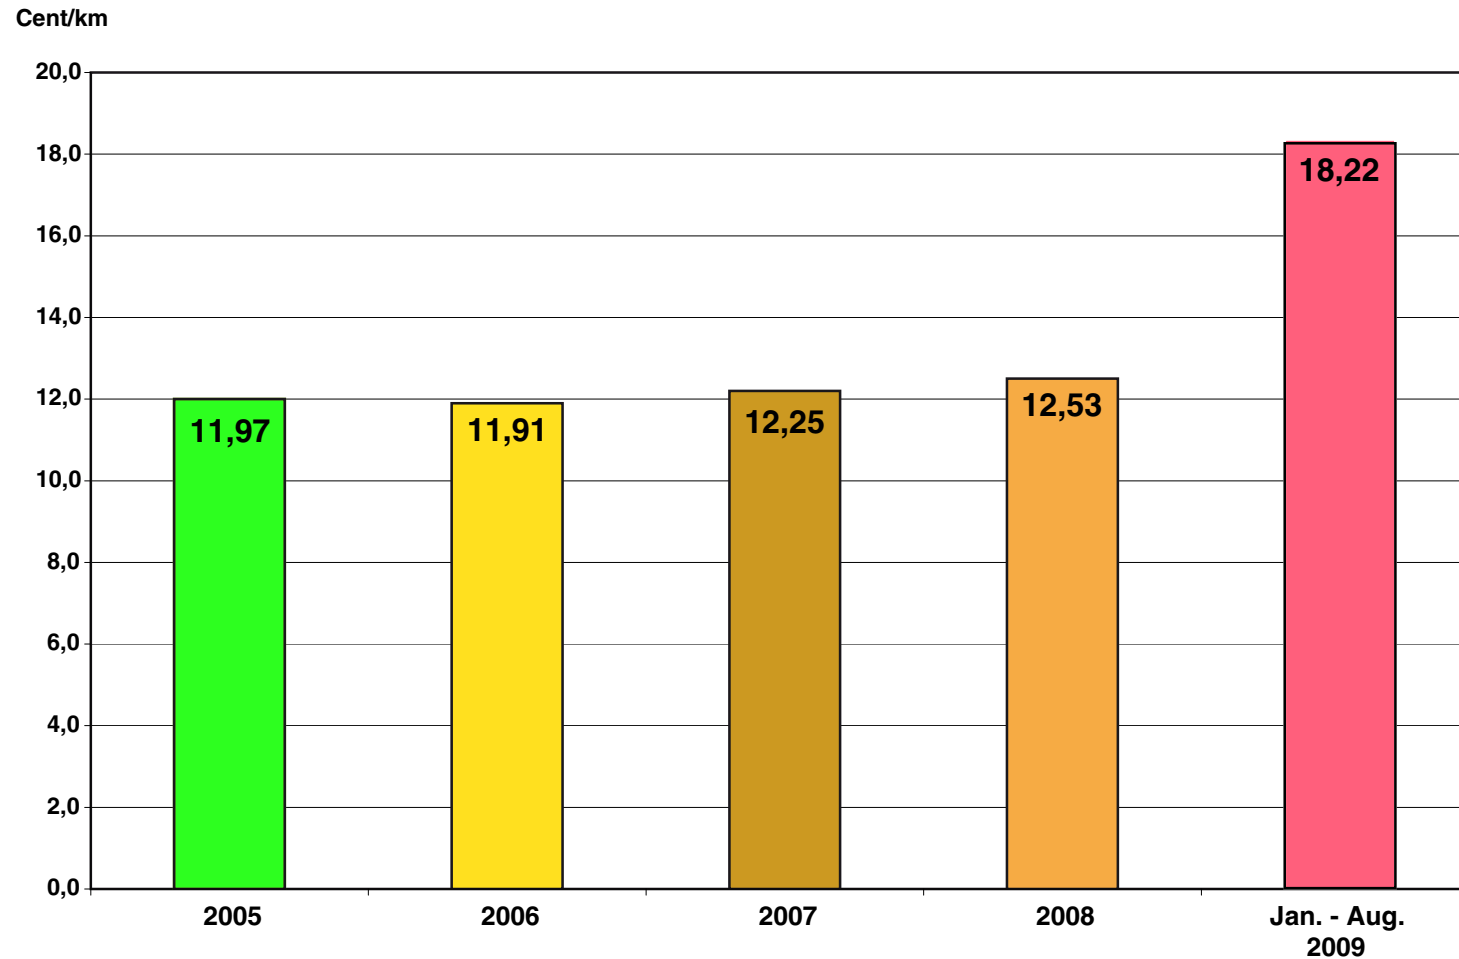

## Durchschnittsmaut in Cent pro Kilometer (Entwicklung 2005 - 2009)

Quellen: Bundesamt für Güterverkehr, Köln und BMVBS, Berlin und Berechnungen des BGL; Darstellung: BGL e.V.